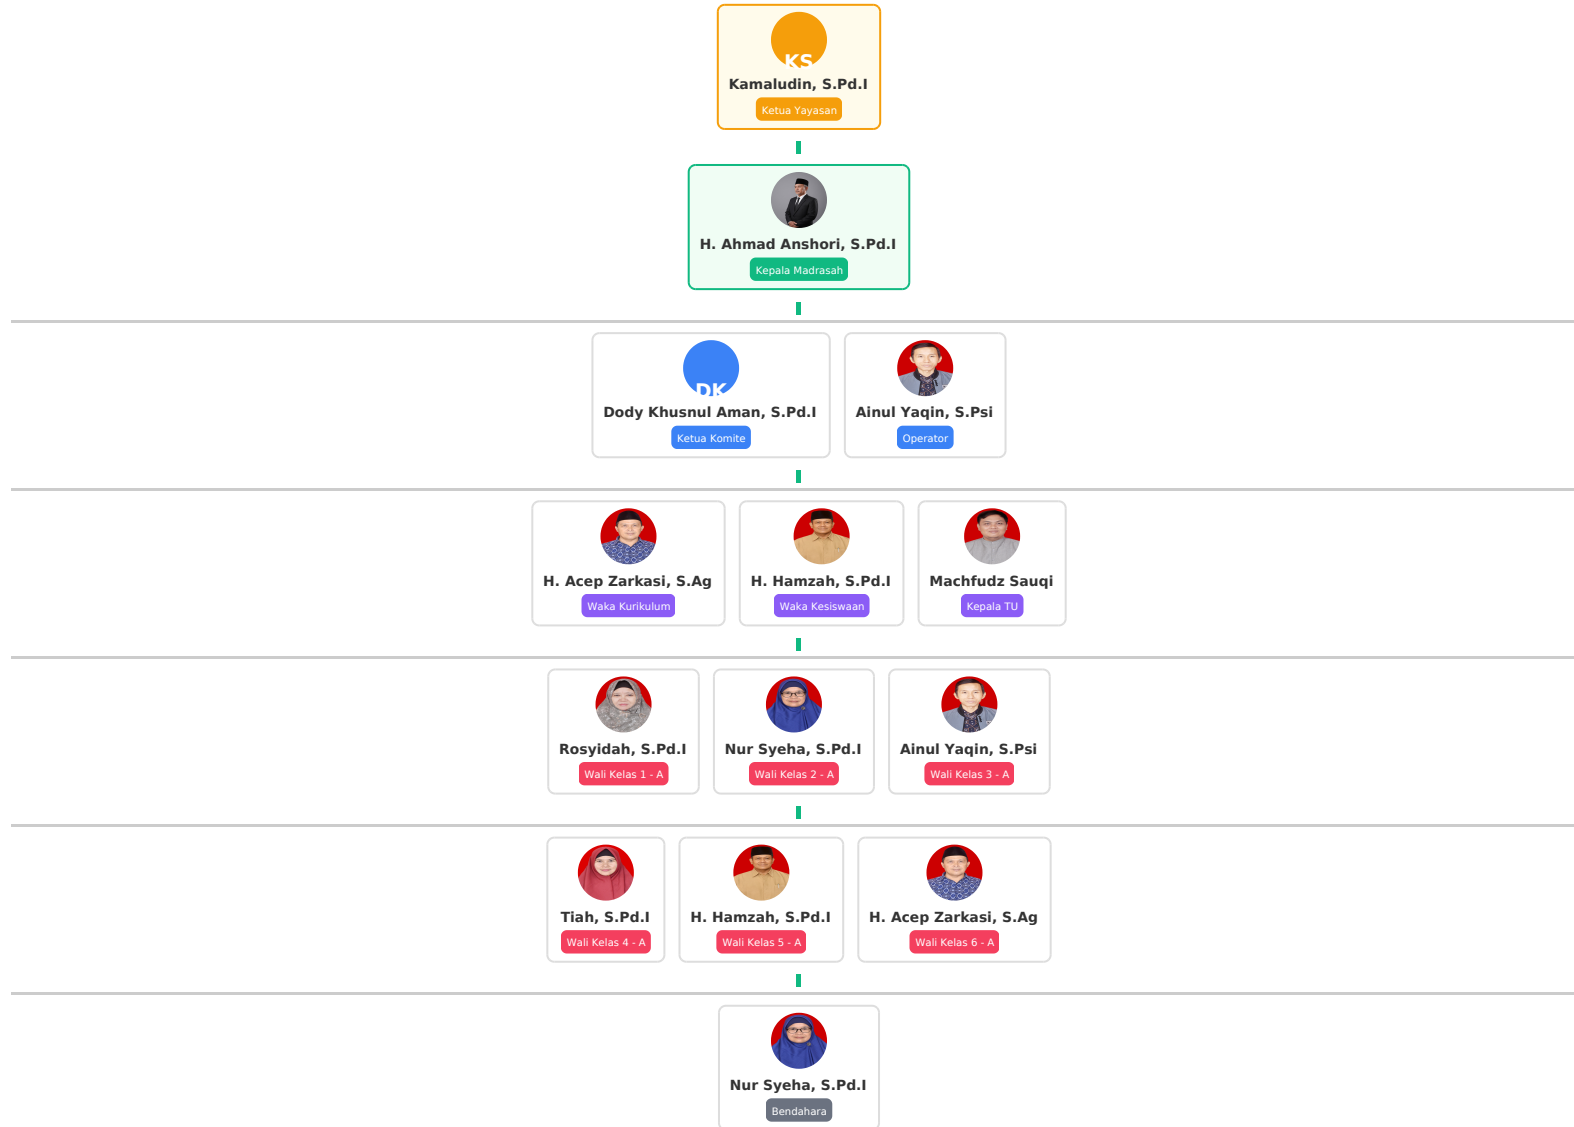

MI MIFTAHUL FALAH

Jl. Madrasah Bojong No. 22 RT 06 RW 020 Kelurahan Baktijaya Kecamatan Sukmajaya Kota Depok 16418

STRUKTUR ORGANISASI

Tahun Ajaran 2025/2026